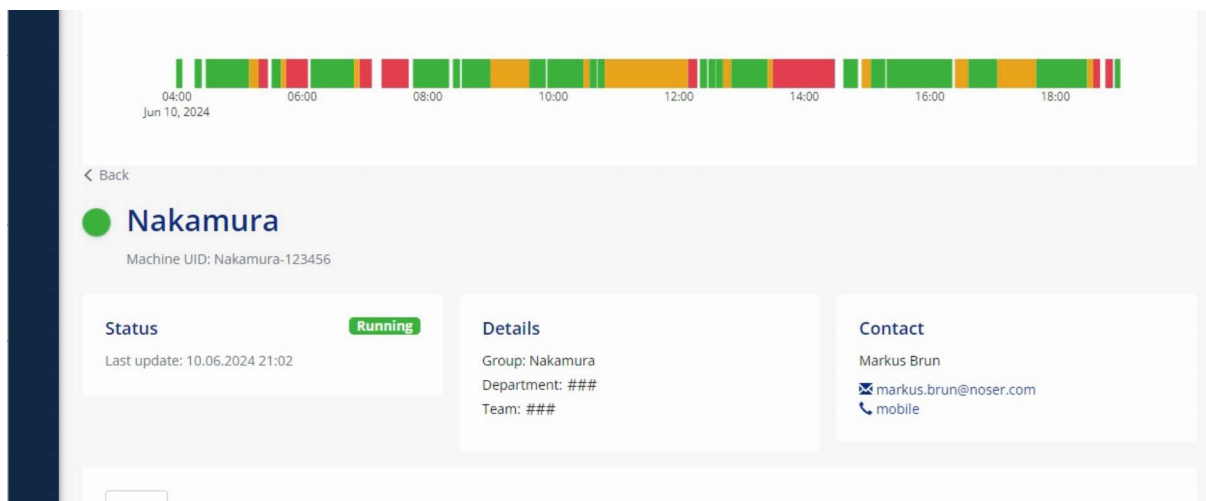

Maschinen Andon-Board

Kundennutzen

Ein Andon-Board zeigt den aktuellen Zustand der Produktionsmaschinen in Echtzeit an. Dadurch werden Störungen und Planabweichungen sofort sichtbar, sodass das Betreuungsteam schneller und angemessen reagieren kann. Dies führt zu einer deutlichen Verbesserung der Produktionsprozesse, schafft Transparenz und minimiert Ausfallzeiten.

Leistungen Noser Engineering

Verschiedene Produktions-Maschinen wurden per OPC-UA und MQTT beim Kunden über ein Azure IOT Edge Device im Firmennetzwerk angebunden und zu einem Datenstream aufbereitet. Über einen IOT-Hub und weitere Azure Ressourcen gelangen die so live erfassten Maschinendaten, in den Azure Data Explorer. Anschliessend wurde mit dem Kunden die relevanten Assetdaten identifiziert, welche für einen schnellen Überblick über den Zustand der jeweiligen Produktionsmaschinen Typen relevant sind. So konnte eine Schnittstelle bereitgestellt werden, welche der Kunde nutzen konnte, um mit Hilfe der Low Code Platform von Mendix, inert kürzester Zeit, ein skalierbares Andon-Board bereitzustellen.

Technologien

Terraform · AZURE · SaaS · .NET · C# · Linux · IoT / Internet of Things · Industrie 4.0 / Smart Factory · Cloud

Methoden

Architektur · DevOps · Agil

Dienstleistungen

Consulting

Tools

Jenkins · GIT

Branchen

Industrie

Nosser Engineering AG

Basel | Bern | Luzern | Rheintal | Thun | Winterthur | München

nosser.com